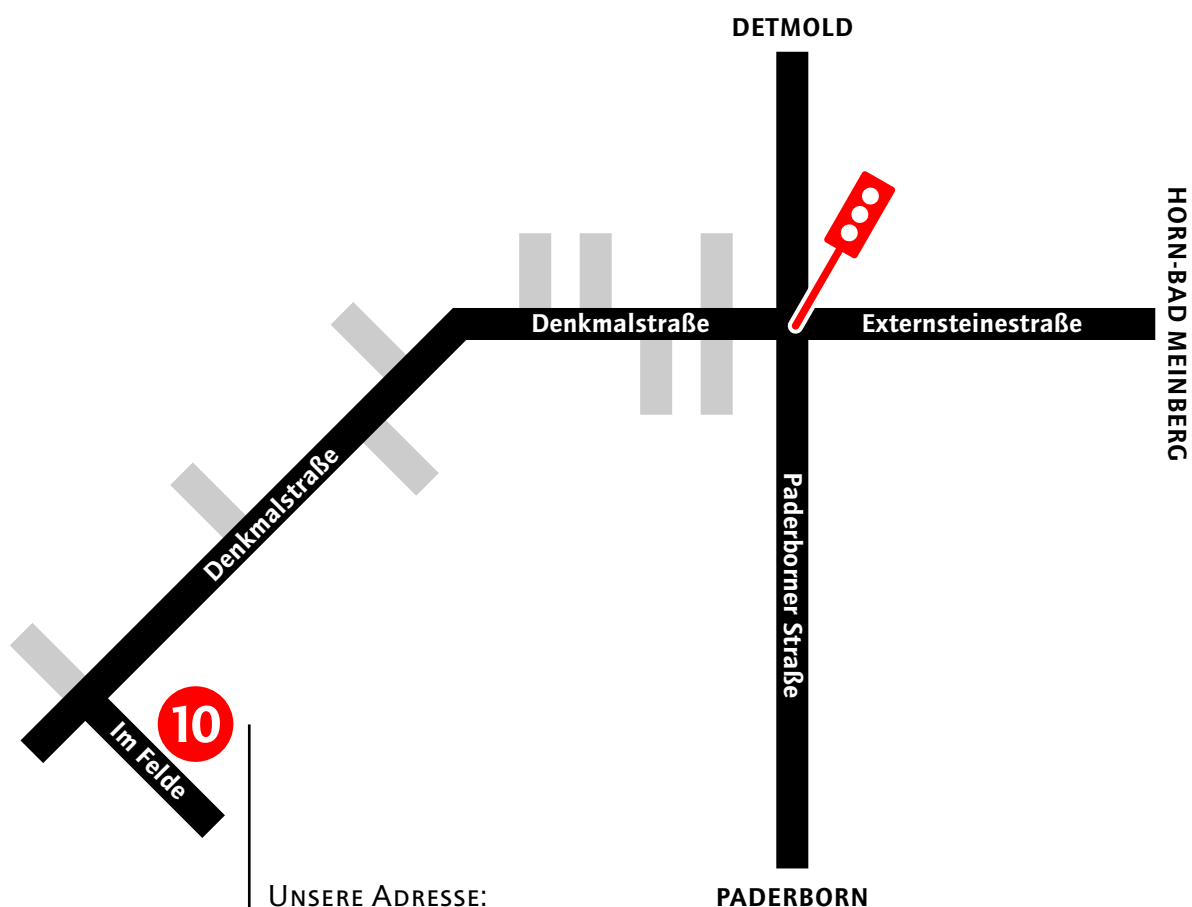

SURETH

UNSERE ADRESSE:
Atelier Sureth
Im Felde 10
32760 Detmold
(05231) 48358
info@sureth.de
www.sureth.de